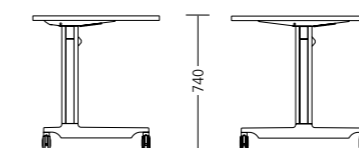

C-Fuß Tisch

T-Fuß Tisch

Übersicht

	1200	1400	1600	1800	2000
600					
700					
800					

Rechteckisch C-Fuß

Trapeztisch C-Fuß

Halbrundtisch C-Fuß

	1200	1400	1600	1800	2000
700					
800					
900					
1000					

Rechteckisch T-Fuß

Vierteltreistisch T-Fuß

Ellipsentisch T-Fuß

Tischhöhe

Parkposition C-Fuß Tische

Parkposition T-Fuß Tische

Ausführung:

Tischplatten

Wahlweise Dekorspanplatte (DKS) oder HPL mit ABS-Kante, furniert mit Schichtholzante oder Compactplatte. ABS-Kante mit feuchtigkeitsbeständiger PU Verleimung. Holzoberflächen gebeizt. Tischplatte schwenkbar. Schwenkmechanismus mit Gasfeder, Entriegelung mit Drehgriff an der Tisch-Unterseite. Tische mit hochgeschwenkter Platte platzsparend aneinander reihbar.