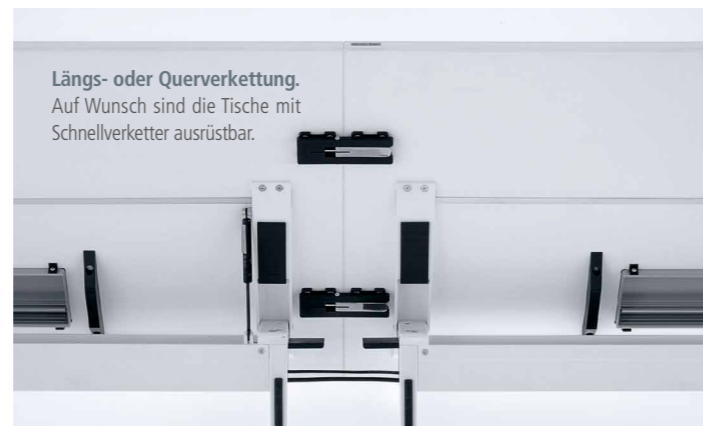

Bei Bedarf stehen Schnellverketter zur Verfügung, die eine niveaugleiche und sichere Verkettung der Tische, z. B. zum Ausgleich von Boden-Unebenheiten, gewährleisten. Vorübergehend nicht benötigte Tische können mit hochgeklappter Platte platzsparend „geparkt“ und gelagert werden.

Schwenkbare Tischplatte.
Mit einer Hand bedienbar.

Horizontaler und vertikaler Kabelkanal.
Bereits in der Basisversion integriert. Verdeckte Kabelführung von Tisch zu Tisch.

Längs- oder Querverkettung.
Auf Wunsch sind die Tische mit Schnellverketter ausrüstbar.