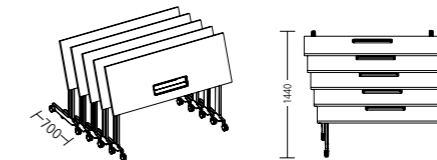

C-Fuß Tisch

T-Fuß Tisch

Übersicht

	1200	1400	1600	1800	2000
600					
700					
800					

Rechteckisch C-Fuß

Trapeztisch C-Fuß

Halbrundtisch C-Fuß

	1200	1400	1600	1800	2000
700					
800					
900					
1000					

Rechteckisch T-Fuß

Vierteltreistisch T-Fuß

Ellipsentisch T-Fuß

Tischhöhe

Parkposition C-Fuß Tische

Parkposition T-Fuß Tische

Ausführung:

Tischplatten

Wahlweise Dekorspanplatte (DKS) oder HPL mit ABS-Kante, furniert mit Schichtholzante oder Compactplatte. ABS-Kante mit feuchtigkeitsbeständiger PU Verleimung. Holzoberflächen gebeizt. Tischplatte schwenkbar. Schwenkmechanismus mit Gasfeder, Entriegelung mit Drehgriff an der Tisch-Unterseite. Tische mit hochgeschwenkter Platte platzsparend aneinander reihbar.