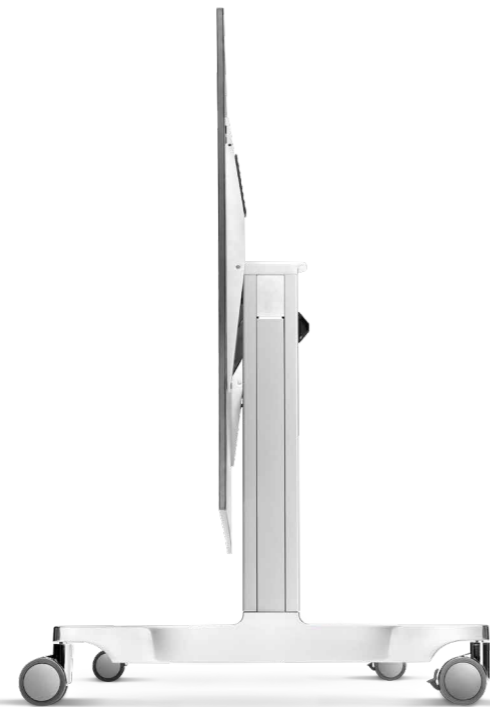

Park and Ride.

In wenigen Minuten zur passenden Tischkonfiguration: *n_table* ist durch (feststellbare) Rollen fahrbar und ermöglicht so die rasche, einfache Umstellung von Konfigurationen. Unterschiedlichste Anwendungen wie Konferenzen, Seminare, Besprechungen, Workshops, Präsentationen oder Schulungen lassen sich so im Handumdrehen neu zusammenstellen.

Bei Bedarf stehen Schnellverketter zur Verfügung, die eine niveaugleiche und sichere Verkettung der Tische, z. B. zum Ausgleich von Boden-Unebenheiten, gewährleisten. Vorübergehend nicht benötigte Tische können mit hochgeklappter Platte platzsparend „geparkt“ und gelagert werden.