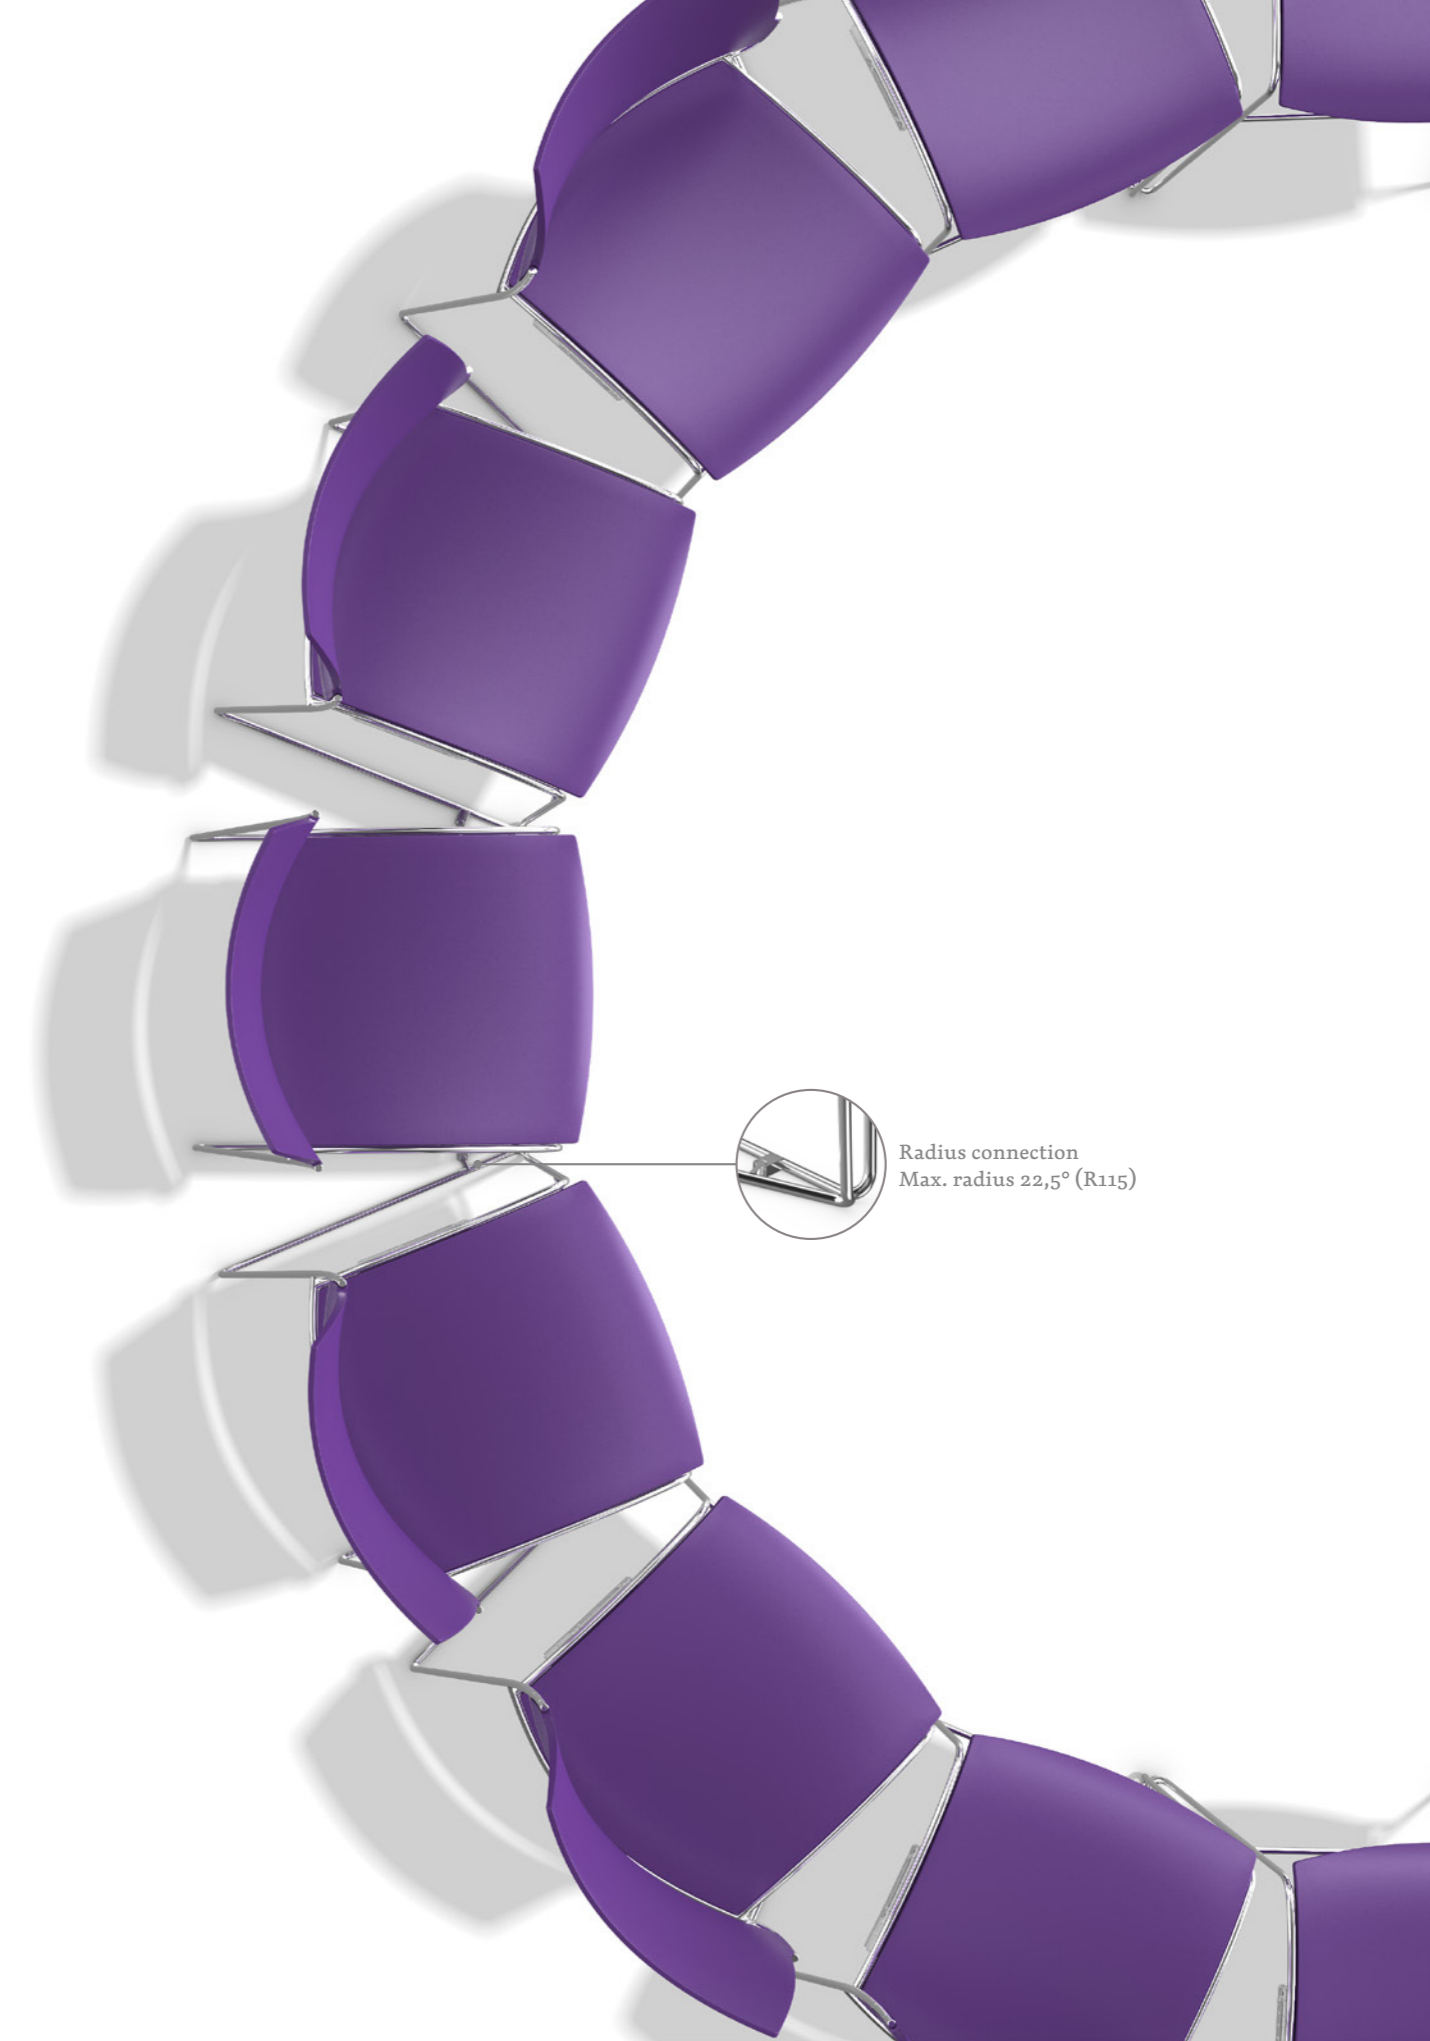

Radius connection
Max. radius 22,5° (R115)