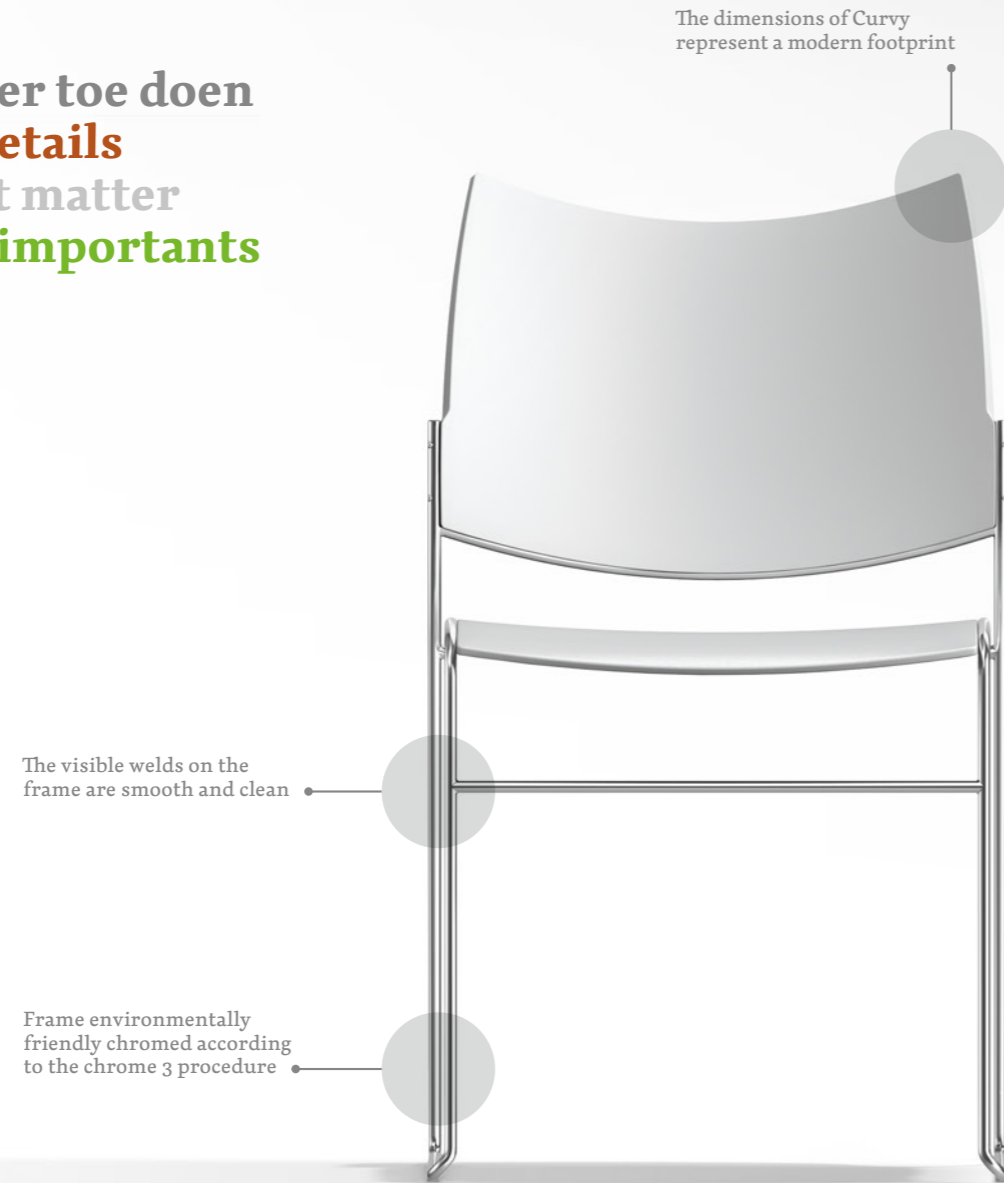

Details die er toe doen
Wichtige Details
Details that matter
Les détails importants

^{NL} Curvy heeft meer te bieden dan enkel een mooi design; hij blinkt ook uit in functionaliteit. Daarnaast staan zijn hoge rugleuning en voorgevormde zitting garant voor optimaal zitcomfort. Bovendien is hij door zijn ergonomische vormgeving geschikt voor zowel passief als actief gebruik.

^{UK} Curvy has much more to offer than simply a nice design; it also excels where functionality is concerned. Its high backrest and preformed seat guarantee optimal sitting comfort. And due to its ergonomic design, Curvy is also perfectly suitable for both passive and active use.

^D Curvy bietet mehr als nur ein schönes Design, er überzeugt auch durch seine Funktionalität. Die hohe Rückenlehne und die vorgeformte Sitzfläche garantieren optimalen Sitzkomfort. Außerdem ist er dank seiner ergonomischen Gestaltung sowohl für aktive als auch für passive Nutzung geeignet.

^F Curvy a bien plus à offrir qu'un joli design ; elle est également performante au niveau de la fonctionnalité. Son haut dossier et son assise préformée garantissent un confort optimal. D'autre part, grâce à son design ergonomique, on peut l'utiliser aussi bien de manière passive qu'active.