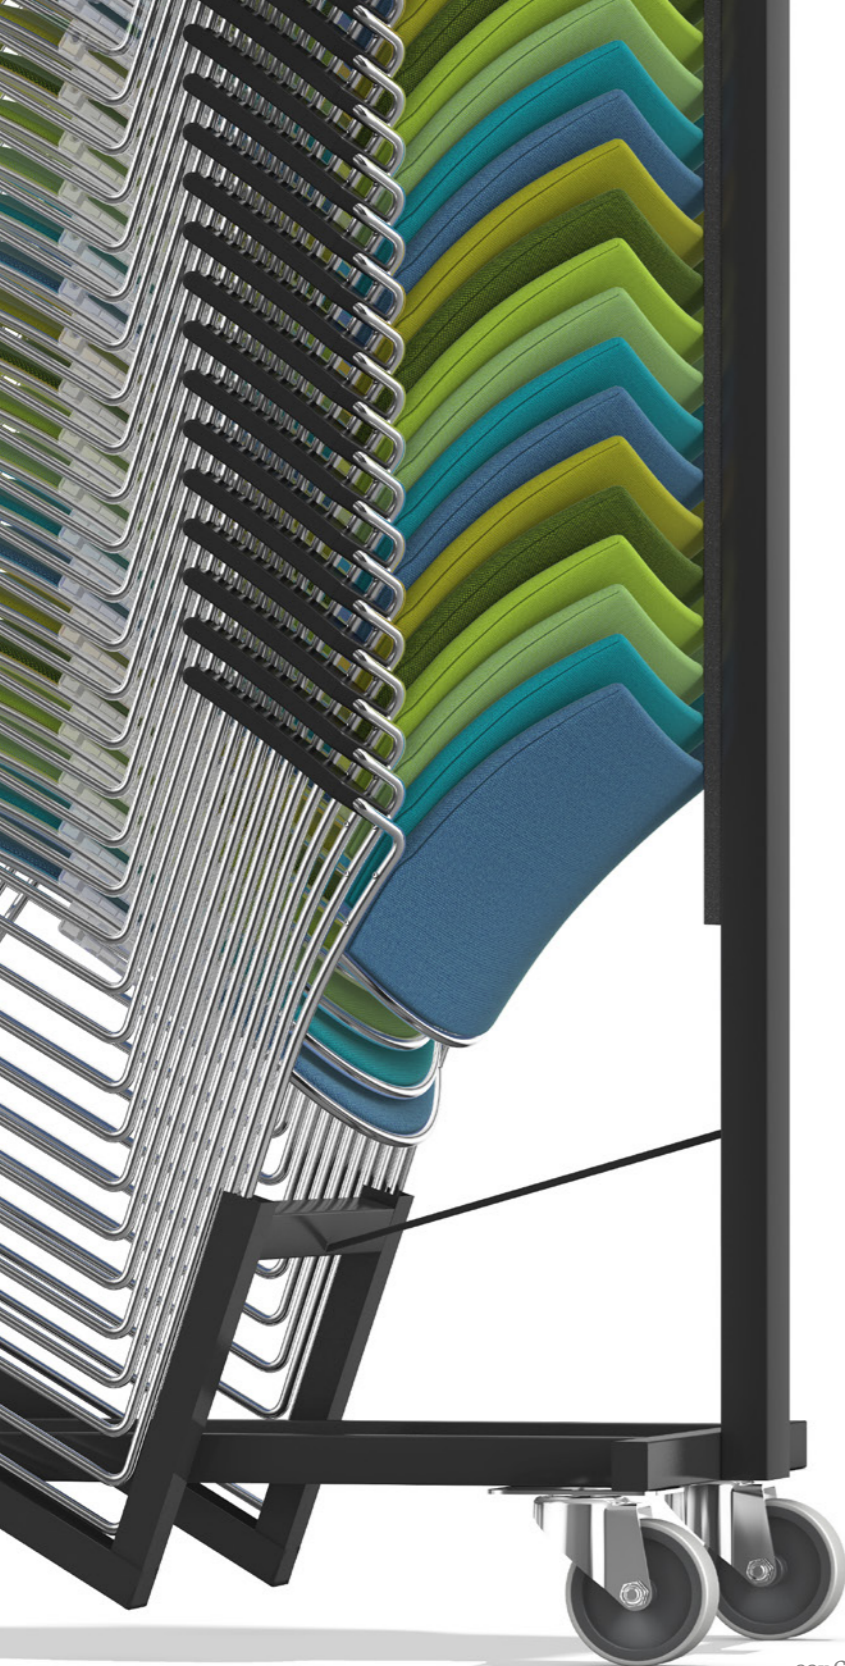

32x Curvy

Van 0 tot 45 in een ogenblik!
Im Nu von 0 auf 45!
From 0 to 45 in the blink of an eye!
De 0 à 45 en un minimum de temps !

^{NL} Curvy is makkelijk te stapelen en op te bergen. Op slechts 0,6 m² kunnen 45 stoelen opgeborgen worden. Door zijn geïntegreerde stapelbescherming hoeft u zich geen zorgen te maken over eventuele beschadigingen. Curvy: zo makkelijk als je hem neerzet, zo makkelijk ruim je hem ook weer op!

^D Curvy kann einfach gestapelt und verstaut werden. Auf nur 0,6 m² können 45 Stühle untergebracht werden. Aufgrund seines integrierten Stapelschutzes müssen Sie sich keine Sorgen über Beschädigungen machen. Curvy: so einfach wie sie ihn aufstellen, räumen sie ihn auch wieder weg!

^{UK} Curvy chairs are easy to stack and store, taking up hardly any space. In fact, 45 chairs take up no more than 0.6 m². Due to its integrated protective stacking system there is no need to worry Curvy might get damaged either. Curvy... easy come easy go.

^F Curvy est facile à empiler et à ranger. C'est pour cela qu'elle prend très peu de place ; 45 chaises peuvent être rangées sur seulement 0,6 m². Grâce à sa protection d'empilabilité intégrée, vous n'avez pas à vous soucier d'éventuels dommages. Curvy....Sitôt dit....Sitôt fait...