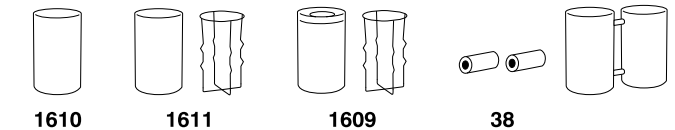

Papierkörbe NOX: Ø 28 cm, h 35-50 cm
Behälter NOX MAGNUM: Ø 38 cm, h 64-76 cm

NOX es una elegante colección de accesorios de decoración en acero inoxidable que incluye papeleras medianas, altas y king-size, que se pueden equipar con tapas antillama o basculantes, paragueros, ceniceros, maceteros, percheros de pie y de pared, percheros a barra sobre ruedas y un reloj de pared.

La colección se caracteriza por la pureza del diseño minimalista y el prestigio del acero inoxidable, y es especialmente adecuada también para espacios públicos gracias a su robustez y versatilidad.

Todos los artículos son en acero inoxidable AISI 304 de 0,8 mm satinado, con soldaduras invisibles, bordes redondeados de seguridad y protector de suelo. Papeleras NOX: Ø 28 cm, h 35-50 cm
Contenedores NOX MAGNUM: Ø 38 cm, h 64-76 cm

CHANGE →

← BANCOMAT

NOX

- 1600/1. Ø 28 x h 35 cm (21 litri)
 1603. Ø 28 x h 35 cm (21 litri)
 foro/hole Ø 14 cm
 38. Ø 3,2 x h 6 cm

NOX

- 1610/11. Ø 28 x h 50 cm (30 litri)
 1609. Ø 28 x h 50 cm (30 litri)
 foro/hole Ø 14 cm
 38. Ø 3,2 x h 6 cm

NOX

- 1613/15. Ø 28 x 76 cm (30 litri)
 1620/22. Ø 28 x 76 cm

NOX MAGNUM

- 1665/66. Ø 38 x 64 cm (70 litri)
 1667. Ø 38 x 76 cm (70 litri)
 1668. Ø 38 x 64 cm (70 litri)
 foro/hole Ø 18 cm
 38. Ø 3,2 x h 6 cm