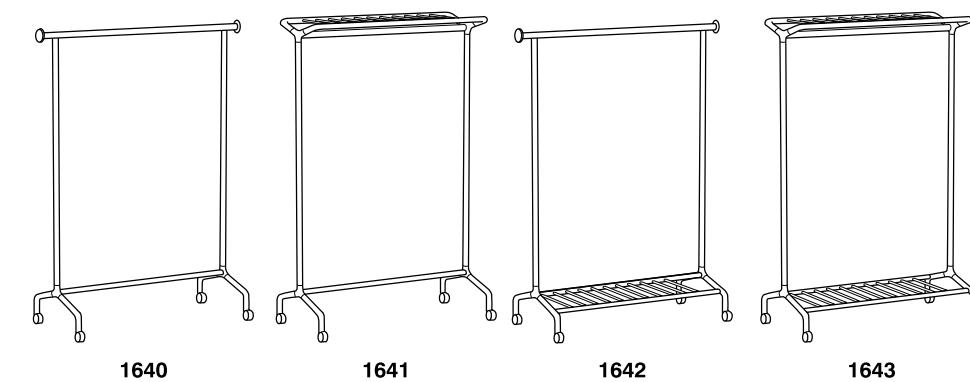

NOX

- 1613/15. Ø 28 x 76 cm (30 litri)
 1620/22. Ø 28 x 76 cm

NOX MAGNUM

- 1665/66. Ø 38 x 64 cm (70 litri)
 1667. Ø 38 x 76 cm (70 litri)
 1668. Ø 38 x 64 cm (70 litri)
 foro/hole Ø 18 cm
 38. Ø 3,2 x h 6 cm

NOX IPSO

1635. Ø 41 x 170 cm

NOX EGO

1637. Ø 29 x 167,5 cm

NOX VESTA WALL

- 1650.05. 48 x 7 x h 7 cm (3 posti/spaces)
 1650.10. 96 x 7 x h 7 cm (6 posti/spaces)
 1654.16. 160 x 32 x h 20 cm (9 posti/spaces)

NOX VESTA

- 1640.12 128 (120+8) x 53 x h 170 cm
 1640.16 168 (160+8) x 53 x h 170 cm
 1641.12 120 x 53 x h 176 cm
 1641.16 160 x 53 x h 176 cm
 1642.12 128 (120+8) x 53 x h 170 cm
 1642.16 168 (160+8) x 53 x h 170 cm
 1643.12 120 x 53 x h 176 cm
 1643.16 160 x 53 x h 176 cm

NOX FLORA

1681. Ø 38 x h 40 (38+2) cm
 1686. Ø 52 x h 45 (43+2) cm
 1688. Ø 66 x h 50 (48+2) cm

NOX WALL

1626. 32 x 16 x h 16 (8+8) cm
 1629. 32 x 16 x h 43 (35+8) cm (12,5 litri)

ORARIO INOX

986. XO Ø 45 x 5,5 cm