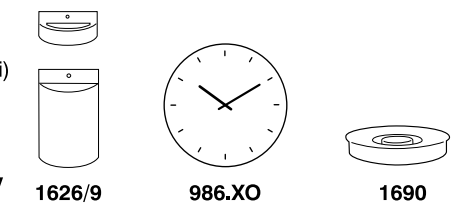

NOX

- 1613/15. Ø 28 x 76 cm (30 litri)
 1620/22. Ø 28 x 76 cm

NOX MAGNUM

- 1665/66. Ø 38 x 64 cm (70 litri)
 1667. Ø 38 x 76 cm (70 litri)
 1668. Ø 38 x 64 cm (70 litri)
 foro/hole Ø 18 cm
 38. Ø 3,2 x h 6 cm

NOX IPSO

1635. Ø 41 x 170 cm

NOX EGO

1637. Ø 29 x 167,5 cm

NOX VESTA WALL

- 1650.05. 48 x 7 x h 7 cm (3 posti/spaces)
 1650.10. 96 x 7 x h 7 cm (6 posti/spaces)
 1654.16. 160 x 32 x h 20 cm (9 posti/spaces)

NOX VESTA

- 1640.12 128 (120+8) x 53 x h 170 cm
 1640.16 168 (160+8) x 53 x h 170 cm
 1641.12 120 x 53 x h 176 cm
 1641.16 160 x 53 x h 176 cm
 1642.12 128 (120+8) x 53 x h 170 cm
 1642.16 168 (160+8) x 53 x h 170 cm
 1643.12 120 x 53 x h 176 cm
 1643.16 160 x 53 x h 176 cm

NOX FLORA

1681. Ø 38 x h 40 (38+2) cm
 1686. Ø 52 x h 45 (43+2) cm
 1688. Ø 66 x h 50 (48+2) cm

NOX WALL

1626. 32 x 16 x h 16 (8+8) cm
 1629. 32 x 16 x h 43 (35+8) cm (12,5 litri)

ORARIO INOX

986. XO Ø 45 x 5,5 cm