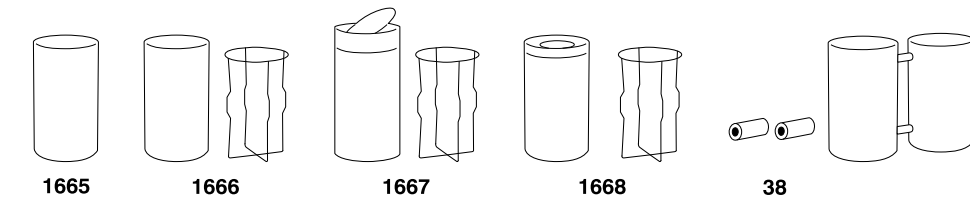

Papierkörbe NOX: Ø 28 cm, h 35-50 cm
Behälter NOX MAGNUM: Ø 38 cm, h 64-76 cm

NOX es una elegante colección de accesorios de decoración en acero inoxidable que incluye papeleras medianas, altas y king-size, que se pueden equipar con tapas antillama o basculantes, paragueros, ceniceros, maceteros, percheros de pie y de pared, percheros a barra sobre ruedas y un reloj de pared.

La colección se caracteriza por la pureza del diseño minimalista y el prestigio del acero inoxidable, y es especialmente adecuada también para espacios públicos gracias a su robustez y versatilidad.

Todos los artículos son en acero inoxidable AISI 304 de 0,8 mm satinado, con soldaduras invisibles, bordes redondeados de seguridad y protector de suelo. Papeleras NOX: Ø 28 cm, h 35-50 cm
Contenedores NOX MAGNUM: Ø 38 cm, h 64-76 cm

CHANGE →

← BANCOMAT

NOX

- 1600/1. Ø 28 x h 35 cm (21 litri)
 1603. Ø 28 x h 35 cm (21 litri)
 foro/hole Ø 14 cm
 38. Ø 3,2 x h 6 cm

NOX

- 1610/11. Ø 28 x h 50 cm (30 litri)
 1609. Ø 28 x h 50 cm (30 litri)
 foro/hole Ø 14 cm
 38. Ø 3,2 x h 6 cm

NOX

- 1613/15. Ø 28 x 76 cm (30 litri)
 1620/22. Ø 28 x 76 cm

NOX MAGNUM

- 1665/66. Ø 38 x 64 cm (70 litri)
 1667. Ø 38 x 76 cm (70 litri)
 1668. Ø 38 x 64 cm (70 litri)
 foro/hole Ø 18 cm
 38. Ø 3,2 x h 6 cm