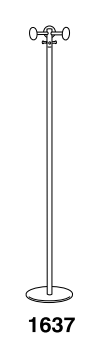

CHANGE →

← BANCOMAT

NOX

- 1600/1. Ø 28 x h 35 cm (21 litri)
 1603. Ø 28 x h 35 cm (21 litri)
 foro/hole Ø 14 cm
 38. Ø 3,2 x h 6 cm

NOX

- 1610/11. Ø 28 x h 50 cm (30 litri)
 1609. Ø 28 x h 50 cm (30 litri)
 foro/hole Ø 14 cm
 38. Ø 3,2 x h 6 cm

NOX

- 1613/15. Ø 28 x 76 cm (30 litri)
 1620/22. Ø 28 x 76 cm

NOX MAGNUM

- 1665/66. Ø 38 x 64 cm (70 litri)
 1667. Ø 38 x 76 cm (70 litri)
 1668. Ø 38 x 64 cm (70 litri)
 foro/hole Ø 18 cm
 38. Ø 3,2 x h 6 cm

NOX IPSO

1635. Ø 41 x 170 cm

NOX EGO

1637. Ø 29 x 167,5 cm

NOX VESTA WALL

- 1650.05. 48 x 7 x h 7 cm (3 posti/spaces)
 1650.10. 96 x 7 x h 7 cm (6 posti/spaces)
 1654.16. 160 x 32 x h 20 cm (9 posti/spaces)

NOX FLORA

1681. Ø 38 x h 40 (38+2) cm
 1686. Ø 52 x h 45 (43+2) cm
 1688. Ø 66 x h 50 (48+2) cm

NOX WALL

1626. 32 x 16 x h 16 (8+8) cm
 1629. 32 x 16 x h 43 (35+8) cm (12,5 litri)

ORARIO INOX

986. XO Ø 45 x 5,5 cm