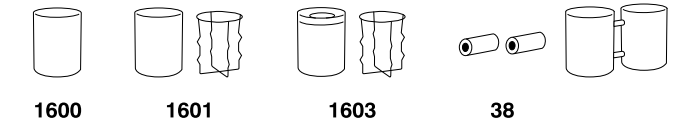

Papierkörbe NOX: Ø 28 cm, h 35-50 cm
Behälter NOX MAGNUM: Ø 38 cm, h 64-76 cm

NOX es una elegante colección de accesorios de decoración en acero inoxidable que incluye papeleras medianas, altas y king-size, que se pueden equipar con tapas antillama o basculantes, paragueros, ceniceros, maceteros, percheros de pie y de pared, percheros a barra sobre ruedas y un reloj de pared.

La colección se caracteriza por la pureza del diseño minimalista y el prestigio del acero inoxidable, y es especialmente adecuada también para espacios públicos gracias a su robustez y versatilidad.

Todos los artículos son en acero inoxidable AISI 304 de 0,8 mm satinado, con soldaduras invisibles, bordes redondeados de seguridad y protector de suelo. Papeleras NOX: Ø 28 cm, h 35-50 cm
Contenedores NOX MAGNUM: Ø 38 cm, h 64-76 cm

CHANGE →

← BANCOMAT

NOX

- 1600/1. Ø 28 x h 35 cm (21 litri)
 1603. Ø 28 x h 35 cm (21 litri)
 foro/hole Ø 14 cm
 38. Ø 3,2 x h 6 cm

NOX

- 1610/11. Ø 28 x h 50 cm (30 litri)
 1609. Ø 28 x h 50 cm (30 litri)
 foro/hole Ø 14 cm
 38. Ø 3,2 x h 6 cm

NOX

- 1613/15. Ø 28 x 76 cm (30 litri)
 1620/22. Ø 28 x 76 cm

NOX MAGNUM

- 1665/66. Ø 38 x 64 cm (70 litri)
 1667. Ø 38 x 76 cm (70 litri)
 1668. Ø 38 x 64 cm (70 litri)
 foro/hole Ø 18 cm
 38. Ø 3,2 x h 6 cm