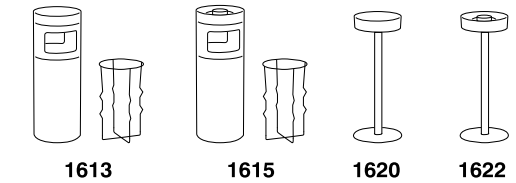

Papierkörbe NOX: Ø 28 cm, h 35-50 cm
Behälter NOX MAGNUM: Ø 38 cm, h 64-76 cm

NOX es una elegante colección de accesorios de decoración en acero inoxidable que incluye papeleras medianas, altas y king-size, que se pueden equipar con tapas antillama o basculantes, paragueros, ceniceros, maceteros, percheros de pie y de pared, percheros a barra sobre ruedas y un reloj de pared.

La colección se caracteriza por la pureza del diseño minimalista y el prestigio del acero inoxidable, y es especialmente adecuada también para espacios públicos gracias a su robustez y versatilidad.

Todos los artículos son en acero inoxidable AISI 304 de 0,8 mm satinado, con soldaduras invisibles, bordes redondeados de seguridad y protector de suelo. Papeleras NOX: Ø 28 cm, h 35-50 cm
Contenedores NOX MAGNUM: Ø 38 cm, h 64-76 cm

CHANGE →

← BANCOMAT

NOX

- 1600/1. Ø 28 x h 35 cm (21 litri)
 1603. Ø 28 x h 35 cm (21 litri)
 foro/hole Ø 14 cm
 38. Ø 3,2 x h 6 cm

NOX

- 1610/11. Ø 28 x h 50 cm (30 litri)
 1609. Ø 28 x h 50 cm (30 litri)
 foro/hole Ø 14 cm
 38. Ø 3,2 x h 6 cm

NOX

- 1613/15. Ø 28 x 76 cm (30 litri)
 1620/22. Ø 28 x 76 cm

NOX MAGNUM

- 1665/66. Ø 38 x 64 cm (70 litri)
 1667. Ø 38 x 76 cm (70 litri)
 1668. Ø 38 x 64 cm (70 litri)
 foro/hole Ø 18 cm
 38. Ø 3,2 x h 6 cm