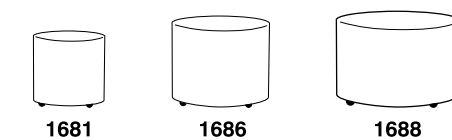

NOX FLORA

1681. Ø 38 x h 40 (38+2) cm
  1686. Ø 52 x h 45 (43+2) cm
  1688. Ø 66 x h 50 (48+2) cm