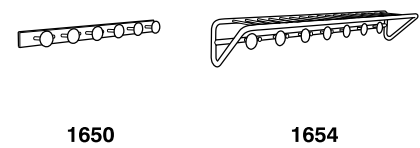

CHANGE →

← BANCOMAT

NOX

- 1600/1. Ø 28 x h 35 cm (21 litri)
 1603. Ø 28 x h 35 cm (21 litri)
 foro/hole Ø 14 cm
 38. Ø 3,2 x h 6 cm

NOX

- 1610/11. Ø 28 x h 50 cm (30 litri)
 1609. Ø 28 x h 50 cm (30 litri)
 foro/hole Ø 14 cm
 38. Ø 3,2 x h 6 cm

NOX

- 1613/15. Ø 28 x 76 cm (30 litri)
 1620/22. Ø 28 x 76 cm

NOX MAGNUM

- 1665/66. Ø 38 x 64 cm (70 litri)
 1667. Ø 38 x 76 cm (70 litri)
 1668. Ø 38 x 64 cm (70 litri)
 foro/hole Ø 18 cm
 38. Ø 3,2 x h 6 cm

NOX IPSO

1635. Ø 41 x 170 cm

NOX EGO

1637. Ø 29 x 167,5 cm

NOX VESTA WALL

- 1650.05. 48 x 7 x h 7 cm (3 posti/spaces)
 1650.10. 96 x 7 x h 7 cm (6 posti/spaces)
 1654.16. 160 x 32 x h 20 cm (9 posti/spaces)

NOX VESTA

- 1640.12 128 (120+8) x 53 x h 170 cm
 1640.16 168 (160+8) x 53 x h 170 cm
 1641.12 120 x 53 x h 176 cm
 1641.16 160 x 53 x h 176 cm
 1642.12 128 (120+8) x 53 x h 170 cm
 1642.16 168 (160+8) x 53 x h 170 cm
 1643.12 120 x 53 x h 176 cm
 1643.16 160 x 53 x h 176 cm