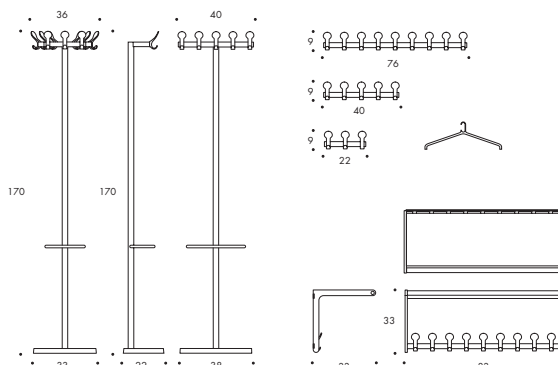

STAND BY

ACCESSORIES

DESIGN RUUD EKSTRAND

ADDRESS

Lammhults Möbel AB
Växjövägen 41, Box 26
SE-360 30 Lammhult
Sweden

TELEPHONE

+46 472 26 95 00
+46 472 26 05 70 Fax

E-MAIL

info@lammhults.se
www.lammhults.com

KLÄDHÄNGARE

Klädhängare i två utföranden: Med triangelformad krona och rund fotplatta alt. med en arm och rektangulär fotplatta. Krona och pelare av aluminiumprofil. Fotplatta av gjutjärn. Lackerat utförande. Krokar av lackerad ABS-plast.

Tillval

Paraplyställ

Hatthylla med gavlar i aluminium, lackerad, och hylla i glas samt krokar av ABS-plast.

Vägglist i lackerad aluminiumprofil med krokar av ABS-plast.

Krokarna finns i fem lackfärger; vit, svart, grå, röd eller blå. Övriga detaljer endast i sina standardfärger.

COATRACK

Coatrack in two versions: Triangular hanging rack with a round foot-plate or single-sided with a rectangular foot-plate. Top and column of extruded aluminium. Foot-plate of cast-died iron. Lacquered. Hooks in ABS-plastic, lacquered.

Option

Umbrella storage

Hat rack with glass shelf and aluminium supports, lacquered. Hooks of ABS-plastic.

Hanging bar of aluminium with hooks of ABS-plastic.

Hooks available in five lacquer colours; white, black, grey, red or blue. Other details only in their standard colours.

GARDEROBENSTÄNDER

Garderobenständer in 2 Ausführungen: Mit runder Fußplatte und dreifacher Hakenleiste, sowie mit einfacher Hakenleiste und rechtwinkliger Fußplatte. Krone und Stand aus Aluminium, lackiert. Fussplatte aus lackiertem Gusseisen. Haken aus ABS-Kunststoff, lackiert.

Wahl

Schirmstand

Hutablage mit lackierten Aluminiumseiten. Glasscheibe und Haken aus ABS-Kunststoff.

Hakenleiste in Aluminium mit Haken aus farbigem ABS-Kunststoff.

Die Haken sind in 5 Farben lieferbar, d.h. weiß, schwarz, grau, rot und blau. Übrige Details nur in Standardfarben.

PERCHERO

Perchero en dos versiones. Placa superior triangular con base redonda o lineal con base rectangular. Placa superior y barra en aluminio extruido y lacado. Base de hierro fundido, lacado. Ganchos de plástico ABS lacado.

Opción

porta-paraguas.

Portasombreros con estructura de aluminio lacado, balda de vidrio y ganchos de plástico ABS.

Barra de aluminio lacado con ganchos de plástico ABS.

Ganchos disponibles en cinco colores: blanco, negro, gris, rojo o azul. Otros detalles unicamente en los colores estandar.

PORTE MANTEAU

Porte manteau en 2 versions: Tête triangulaire avec base ronde ou linéaire avec base rectangulaire. Tête et tube en aluminium extrudé laqué. Tube en aluminium extrudé laqué. Crochets en ABS laqué.

Option

Support parapluie

Porte maneteau mural, structure aluminium, étagère en verre, patères en ABS laqué.

Barre en aluminium, patères en ABS laqué.

Crochets disponibles dans 5 coloris: blanc, noir, gris, rouge ou bleu. Autre détails uniquement dans les coloris standard.

スタンドバイ

コートラック2種:

三角形のコートラック、丸ベース及び一列のコートラック、長方形ベース、トップと支柱は押し成形アルミニウム、ベースは鋳造鉄、ラッカー塗装。

フックはラッカー塗装ABSプラスチック

オプション: 傘立て

帽子掛けはガラスの棚とラッカー塗装アルミニウム支柱

フックはラッカー塗装のABSプラスチック

ABSプラスチックのフック付きアルミニウム製のハンギングバー

ハンギングバー

フックは5色: 白、黒、グレー、赤、青、他の部分は標準色のみ

LAMMHULTS