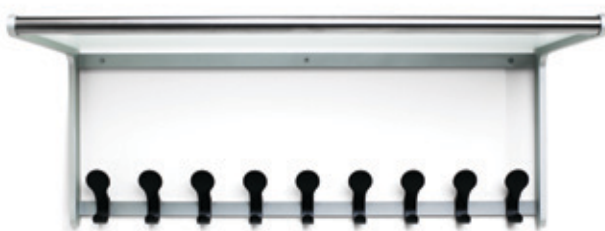

# LAMMHULTS

STAND BY

ACCESSORIES  
DESIGN RUUD EKSTRAND

Stand By erbjuder en praktisk förvaring av kläder i en unik kombination av material och funktion allt enligt användarens krav och önskemål.

Stand By offers practical coat or clothing storage in a unique combination of function and materials according to the requirements of their use.

Hatthylla / Hat Rack

Vägglist / Hanging Bar

Klädhängare / Hat Stand

STAND BY

ACCESSORIES

DESIGN RUUD EKSTRAND

### COATRACK

Coatrack in two versions: Triangular hanging rack with a round foot-plate or single-sided with a rectangular foot-plate. Top and column of extruded aluminium. Foot-plate of cast-died iron. Lacquered. Hooks in ABS-plastic, lacquered.

### GARDEROBENSTÄNDER

Garderobenständer in 2 Ausführungen: Mit runder Fußplatte und dreifacher Hakenleiste, sowie mit einfacher Hakenleiste und rechtwinkliger Fußplatte. Krone und Stand aus Aluminium, lackiert. Fussplatte aus lackiertem Gusseisen. Haken aus ABS-Kunststoff, lackiert.