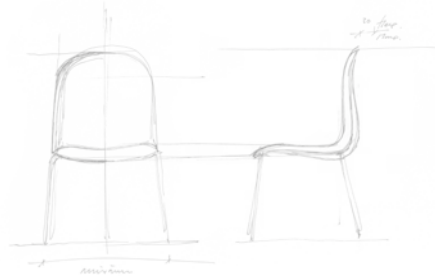

SixE est la nouvelle chaise empilable de HOWE - une chaise monocoque raffinée, conçue par PearsonLloyd. Le nom de la chaise se réfère aux six « E » qui la caractérisent : Ergonomique, Environnementale, Empilable, Élégante, Efficace et Économique. Esthétique moderne mais modeste, confort superbe et design résistant et durable : la SixE épouse les valeurs fondamentales de HOWE. C'est une chaise multifonctionnelle, économe en espace et bénéficiant d'une efficacité optimisée pour l'empilement, avec ou sans accoudoir. Le caractère écologique est manifesté par la sélection attentive des matériaux, le chrome trivalent (chrome 3) étant proposé de série. La SixE est le fruit d'une ingénierie profondément raffinée pour assurer la solution la plus efficace et résistante à la chaise à coque empilable omniprésente.