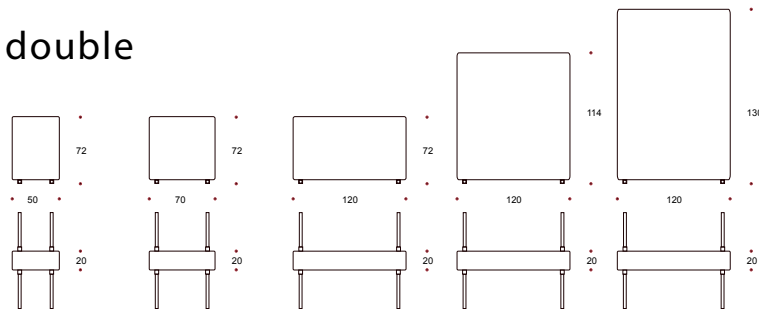

assises

dossiers

dossiers double

dossiers avec accoudoirs gauche/droite

tours

tél : + 33 (0)1 60 37 03 97
 info@in-mezzo.com
 www.in-mezzo.com