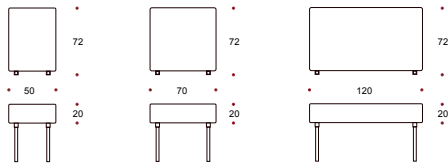

assises

dossiers

dossiers double

dossiers avec accoudoirs gauche/droite

tours

tél : + 33 (0)1 60 37 03 97
 info@in-mezzo.com
 www.in-mezzo.com