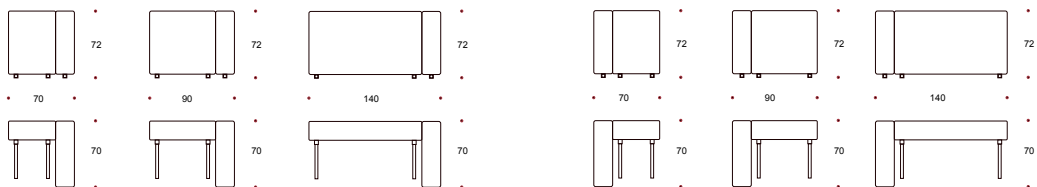

assises

dossiers

dossiers double

dossiers avec accoudoirs gauche/droite

tours

tél : + 33 (0)1 60 37 03 97
 info@in-mezzo.com
 www.in-mezzo.com