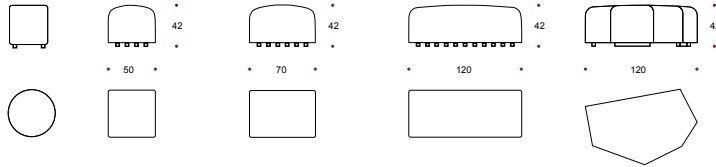

assises

dossiers