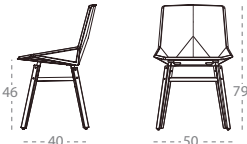

Available in two versions of structure in beech wood or painted steel for contract equipment, libraries, cafes, spaces and domestic use.

La chaise Green est un projet créé avec l'engagement à améliorer la qualité de la vie et la préservation du Planète. Le célèbre designer et illustrateur Mariscal, interprète ce valeur et dessine une chaise très originale, fabriquée avec le polypropylène qui vient du recyclage des résidus industriels et 100% recyclé et 100% recyclable.

Disponible en deux versions de structure, bois de hêtre ou acier pour équiper les restaurants, bibliothèques, cafés, espaces de collectivités et la maison.

Seat: RAL 7006
Seat: RAL 9004

Structure: Wool Beech