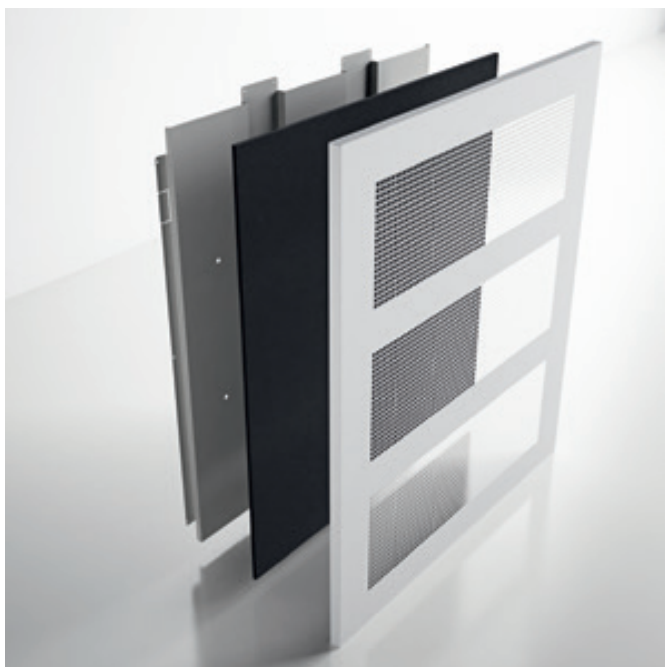

Armadi / Cabinets

Slide&go

Dettagli armadi Slide&go:
 Telaio lavagna vetro scrivibile - Esploso porta
 fonoassorbente con spugna ignifuga interna -
 Pannello fonoassorbente per schiena armadio.

Details cabinets Slide&go:
 Glass white-board frame - exploded view of
 the acoustic door with sound absorbing foam
 inside - acoustic backpanel for Slide&go.

Armadi / Cabinets

Slide&go

Accessori interni disponibili armadi Slide&Go:
Top melaminico finitura wengè nero - Cassetta
di sicurezza - Cassettone privato - Telaio porta
cartelle - Ripiani regolabili - Luci a Led - Serratura
- Ripiani in vetro.

Internal accessories available on Slide&go
collection: Melamine top black wengè finish -
Safety deposit boxes - Personal drawer - File
drawer frame - Repositionable shelves - Led
lights - Lock - Glass shelves.