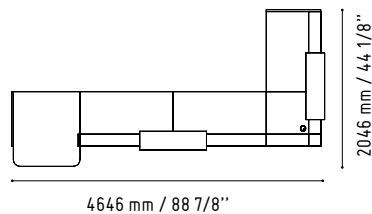

LOP 10

1550 mm / 61 1/8"

870 mm / 34 1/4"

64 - COCOA

67 - WHITE PASTEL

TR3P + TR11 + TR2P + TR14 x2 + TR90
 + TR12 + TR1L + TR99 x2 + NL41 x4

- 67 - WHITE PASTEL
- 155 - HIGH GLOSS ANTHRACITE

CAN11