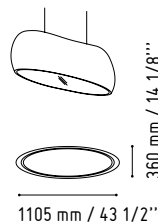

LOP 10

1550 mm / 61 1/8"

870 mm / 34 1/4"

64 - COCOA

67 - WHITE PASTEL

TR3P + TR11 + TR2P + TR14 x2 + TR90
 + TR12 + TR1L + TR99 x2 + NL41 x4

- 67 - WHITE PASTEL
- 155 - HIGH GLOSS ANTHRACITE

CAN11