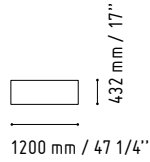

A3L06

TRA137P