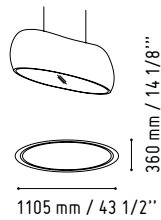

A2L06

432 mm / 17"

1200 mm / 47 1/4"

MM-2N

720 mm / 28 3/8"

1440 mm / 56 3/4"

MM-PM

450 mm / 17 3/4"

LZ646

2200 mm / 86 3/4"

880 mm / 34 5/8"

67 - WHITE PASTEL

CAN11

MM-PU

WHITE
GLOSS

CUZ12 - GREY