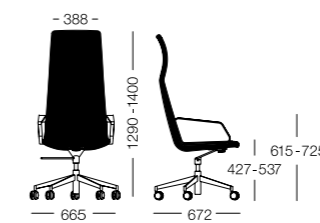

## Medidas / Measures / Mesures / Messungen.

**Silla 4 apoyos / Chair on 4 feet / Chaise sur base de 4 appuis / Stuhl 4-strahlig**

**Silla con brazos 4 apoyos / Chair with Armrest on 4 feet / Fauteuil sur base de 4 appuis / Stuhl 4-strahlig mit Armlehnen**

**Silla 4 ruedas / Chair on 4 castors / Chaise sur base de 4 roulettes / Stuhl 4-strahlig mit Rollen**

**Silla con brazos 4 ruedas / Chair with Armrest on 4 castors / Fauteuil sur base de 4 roulettes / Stuhl 4-strahlig mit Armlehnen mit Rollen**

**Silla 5 ruedas / Chair on 5 castors / Chaise sur base de 5 roulettes / Stuhl 5-strahlig mit Rollen**

**Silla con brazos 5 ruedas / Chair with Armrest on 5 castors / Fauteuil sur base de 5 roulettes / Stuhl 5-strahlig mit Armlehnen mit Rollen**