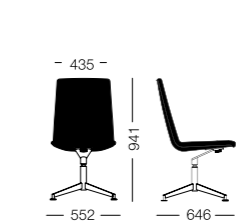

Modelos / Models / Modèles / Modelle.

1. Silla 4 apoyos.
2. Silla con brazos 4 apoyos.
3. Silla 4 ruedas.
4. Silla con brazos 4 ruedas.
5. Silla 5 ruedas.
6. Silla con brazos 5 ruedas.
7. Silla Conference 4 apoyos.
8. Silla Conference con brazos 4 apoyos
9. Silla Conference 4 ruedas
10. Silla Conference con brazos 4 ruedas.
11. Silla Conference 5 ruedas.
12. Silla Conference con brazos 5 ruedas.
13. Silla Relax 4 apoyos.
14. Silla Relax con brazos 4 apoyos.

1. Chair on 4 feet.
2. Chair with Armrest on 4 feet.
3. Chair on 4 castors.
4. Chair with Armrest on 4 castors.
5. Chair on 5 castors.
6. Chair with Armrest on 5 castors.
7. Chair Conference on 4 feet.
8. Chair Conference with Armrest on 4 feet
9. Chair Conference on 4 castors.
10. Chair Conference with Armrest on 4 castors.
11. Chair Conference on 5 castors.
12. Chair Conference with Armrest on 5 castors.
13. Chair Relax on 4 feet.
14. Chair Relax with Armrest on 4 feet.

1. Chaise sur base de 4 appuis.
2. Fauteuil sur base de 4 appuis.
3. Chaise sur base de 4 roulettes.
4. Fauteuil sur base de 4 roulettes.
5. Chaise sur base de 5 roulettes.
6. Fauteuil sur base de 5 roulettes.
7. Chaise Conference sur base de 4 appuis.
8. Fauteuil Conference sur base de 4 appuis.
9. Chaise Conference sur base de 4 castors.
10. Fauteuil Conference sur base de 4 roulettes.
11. Chaise Conference sur base de 5 roulettes.
12. Fauteuil Conference sur base de 5 roulettes.
13. Chaise Relax sur base de 4 appuis.
14. Fauteuil Relax sur base de 4 appuis.