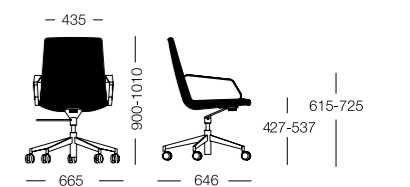

**Silla Conference 4 ruedas / Conference chair on 4 castors / Chair Conference on 4 castors / Konferenzstuhl 4-strahlig mit Rollen.**

**Silla Conference con brazos 4 ruedas / Chair Conference with Armrest on 4 castors / Fauteuil Conference sur base de 4 roulettes / Konferenzstuhl 4-strahlig mit Armlehnen mit Rollen/**

**Silla Conference 5 ruedas / Conference chair on 5 castors / Chaise Conference sur base de 5 roulettes / Konferenzstuhl 5-strahlig mit Rollen**

**Silla Conference con brazos 5 ruedas / Chair Conference with Armrest on 5 castors / Fauteuil Conference sur base de 5 roulettes / Konferenzstuhl 5-strahlig mit Armlehnen mit Rollen**