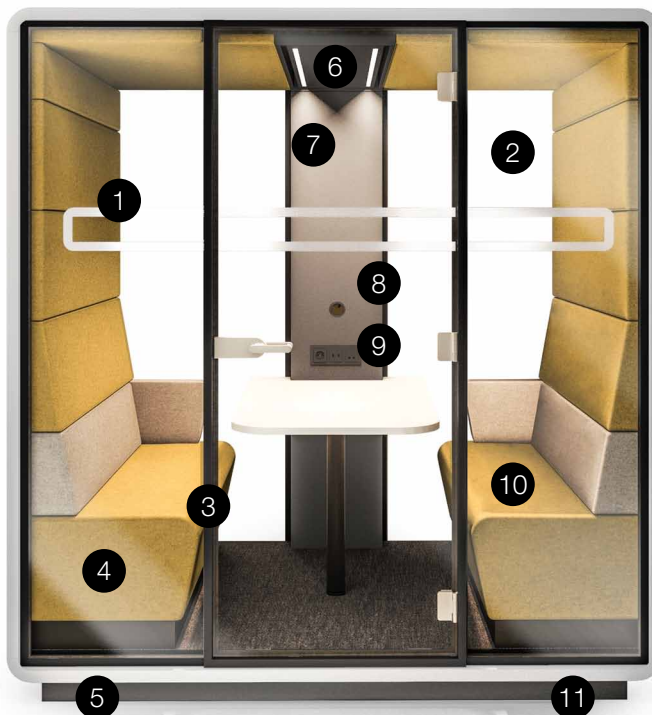

Mobilité

Possibilité de déplacer tout le box sans avoir à le démonter

Dimensions

Il occupe la place de 2 postes de travail standard.

Acoustique

La tapisserie et le double vitrage revêtu d'un film acoustique absorbent efficacement les bruits, aussi bien vers l'extérieur que vers l'intérieur.

Équipement

Hush Meet est un espace indépendant et autonome alimenté en électricité, ce qui assure des conditions confortables pendant les réunions.

Équipement et caractéristiques

- 1 Marquage anti-collision
- 2 Vitre aux propriétés acoustiques
- 3 Porte dans le châssis en profilé d'aluminium muni d'un joint acoustique
- 4 Tapisserie insonorisante haut de gamme
- 5 Sol à niveau réglable
- 6 Luminaire LED à intensité réglable
- 7 Ventilation activée par un capteur de présence
- 8 Possibilité d'accrocher un téléviseur
- 9 Prise de courant (230V + USB + RJ45)
- 10 Deux canapés deux places confortables
- 11 Construction permettant le déplacement du produit sans avoir à le démonter

Largeur
2150 mm

Hauteur
2300 mm

Profondeur
1390 mm

Produit disponible
en version « S » également

Hush Meet S est notre réponse
aux petits bureaux. Il a été conçu pour
les rencontres entre deux personnes.

Largeur
2150 mm