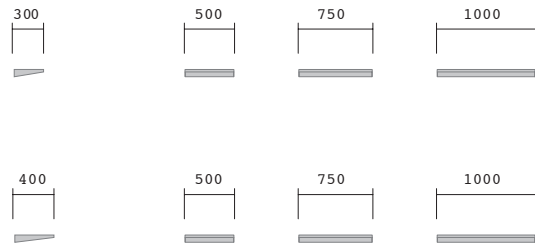

Les profiles de fixation au mur peuvent être en différentes dimensions et finitions. La simplicité du montage et sa capacité d'adaptation aux divers espaces sont les raisons d'être un système pratique et durable. Les tablettes peuvent être placées à l'hauteur désiré et à la distance de séparation entre tablettes est à volonté, ce qui permet le maximum d'usage de l'espace et une grande polyvalence.

Acabados / Finitions / Finishes / Oberflächen

Blanco
White
Blanc
Weiß

Plata
Silver
Argent
Silber

Medidas / Mesures / Measures / Messungen

Largueros Pared
Wall-support
Profils au Mur
Wandprofile

Estantes
Shelves
Etagères
Fachböden und Schänke

Estante Biblioteca
Library Shelf
Tablette Bibliothèque
Fachböden

Armario Puertas Metálicas
Metal Cupboards
Élément à Ports Métalliques
Schränke

Detalle Largero
Profile Detail
Détail du Profile
Details der Profile