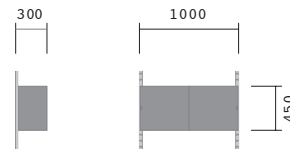

Armario Puertas Metálicas
Metal Cupboards
Élément à Ports Métalliques
Schränke