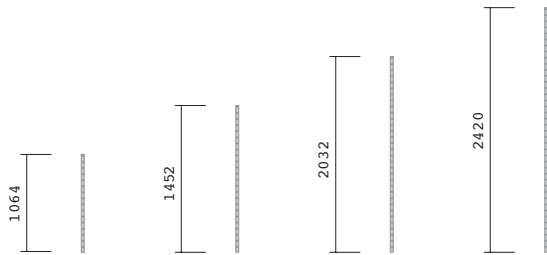

Acabados / Finitions / Finishes / Oberflächen

Blanco
White
Blanc
Weiß

Plata
Silver
Argent
Silber

Medidas / Mesures / Measures / Messungen

Largueros Pared
Wall-support
Profils au Mur
Wandprofile

Estantes
Shelves
Etagères
Fachböden und Schänke