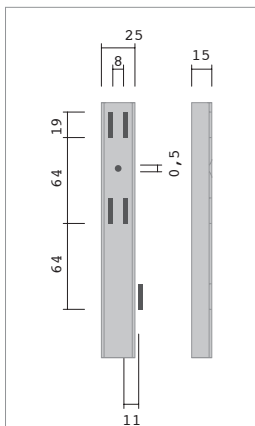

Les profiles de fixation au mur peuvent être en différentes dimensions et finitions. La simplicité du montage et sa capacité d'adaptation aux divers espaces sont les raisons d'être un système pratique et durable. Les tablettes peuvent être placées à l'hauteur désiré et à la distance de séparation entre tablettes est à volonté, ce qui permet le maximum d'usage de l'espace et une grande polyvalence.

Acabados / Finitions / Finishes / Oberflächen

Blanco
White
Blanc
Weiß

Plata
Silver
Argent
Silber

Medidas / Mesures / Measures / Messungen

Largueros Pared
Wall-support
Profils au Mur
Wandprofile

Estantes
Shelves
Etagères
Fachböden und Schänke

Estante Biblioteca
Library Shelf
Tablette Bibliothèque
Fachböden

Armario Puertas Metálicas
Metal Cupboards
Élément à Ports Métalliques
Schränke

Detalle Largero
Profile Detail
Détail du Profile
Details der Profile