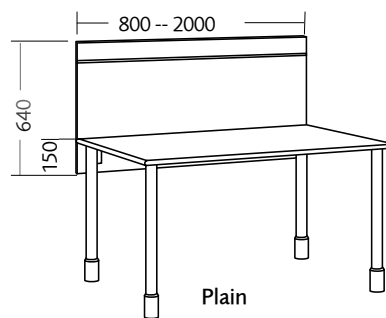

RANDI

Design Team Glimakra