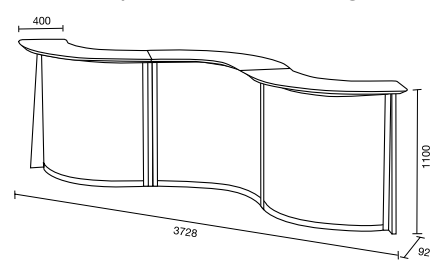

Disc 4 / 2012, Complete Basic configuration*

5 576.-

Basic configuration* = The whole Desk in Beech or Birch Filling in veneer, desk shelves in Standard laminate.

Standard laminate.

White
Black
Grey U 732

Beech F 2726
Birch F 14/014
Oak