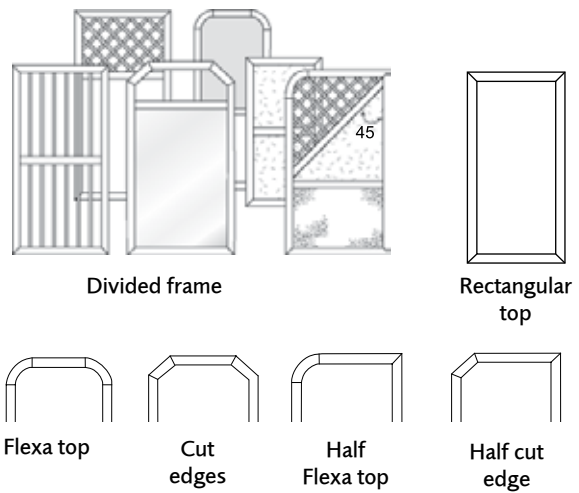

TEMA FLOORSCREEN

Beech or Birch natural, Rectangular top

Filling

	Width x Height in mm					
	735 x 1500	735 x 1800	830 x 1500	830 x 1800	1000 x 1500	1000 x 1800
Vertical bars (Only Rectangular top)	622.-	676.-	746.-	797.-	886.-	951.-
Trellis	622.-	676.-	746.-	797.-	886.-	951.-
Veneer	761.-	816.-	885.-	966.-	1 001.-	1 092.-
Laminate, standard (see below)	761.-	816.-	885.-	966.-	1 001.-	1 092.-
Glass, tempered	637.-	690.-	757.-	811.-	905.-	966.-
Fabric Lucia from Camira on sound absorbent	808.-	864.-	927.-	975.-	1 094.-	1 149.-
Fabric Blazer from Camira on sound absorbent	838.-	900.-	1 069.-	1 144.-	1 154.-	1 221.-
Fabric Flex from Gabriel on sound absorbent	848.-	911.-	966.-	1 020.-	1 174.-	1 242.-
Customer's fabric on sound absorbent	727.-	767.-	848.-	879.-	932.-	955.-
Required quantity of fabric: (+ pattern fit)	1,5 m	1,8 m	1,5 m	1,5 m	3,0 m	3,6 m
Fabric width:	min. 1,3 m	min. 1,3 m	min. 1,5 m	min. 1,3 m	min. 1,0 m	min. 1,0 m