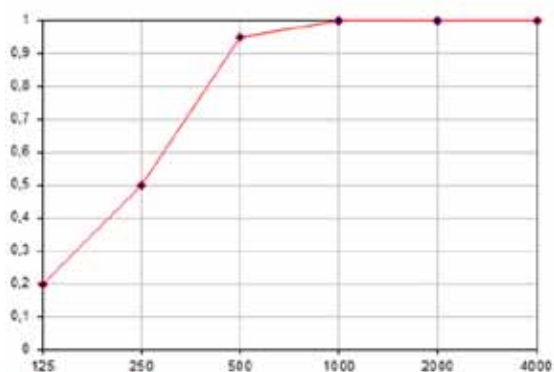

Width x Height in mm

670 x 670

335.-

366.-

366.-

417.-

300.-

0,9 m

5,5 kg

Body of MDF,
40 mm sound-absorbing
foam covered with fabric.

SOUND ABSORPTION OCEAN

Tested according to SS-EN ISO354 for sound absorbing.
Evaluated according to SS-EN ISO 11654.
Active material: Fabric and 40 mm polyether on 8 mm MDF-board.