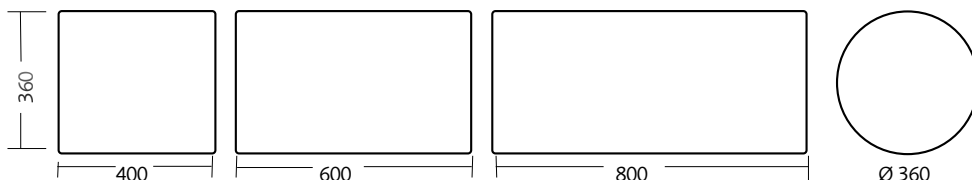

RANDI

Design Team Glimakra

Panels

RANDI DESK-UP SCREEN

Width in mm x height 640 mm

Basic screen	800	1000	1200	1400	1600	1800	2000
Beech, birch or oak natural	216 .-	223 .-	233 .-	244 .-	294 .-	312 .-	323 .-
Surcharge for Tablefitting F	+ 38 .-	+ 38 .-	+ 38 .-	+ 38 .-	+ 57 .-	+ 57 .-	+ 57 .-

Option

Perforated	+ 51 .-
Standard stain	+ 51 .-

Width x Height in mm

Panels	400 x 360	600 x 360	800 x 360	Ø 360
Sound absorbent fabric Lucia from Camira	169 .-	175 .-	185 .-	169 .-
Sound absorbent fabric Flex from Gabriel	175 .-	178 .-	192 .-	175 .-
Sound absorbent customer's fabric	159 .-	161 .-	167 .-	159 .-
Writing board, white	106 .-	116 .-	126 .-	106 .-
Pinboard Corklinoleum	106 .-	116 .-	126 .-	106 .-

Fittings

Table fitting angle
Fitted with screws from below.

Art.nr.

5789060 Included in price

Table fitting F Aluminum
Fitted, easily by hand on the table top.
Max thickness of table top, 28 mm.

149700 Surcharge see table above