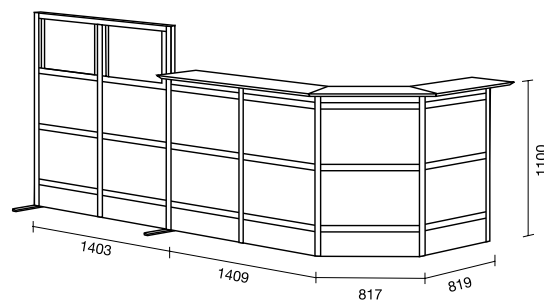

Disc 4 / 2012, Complete

Basic configuration*

7 019 .-