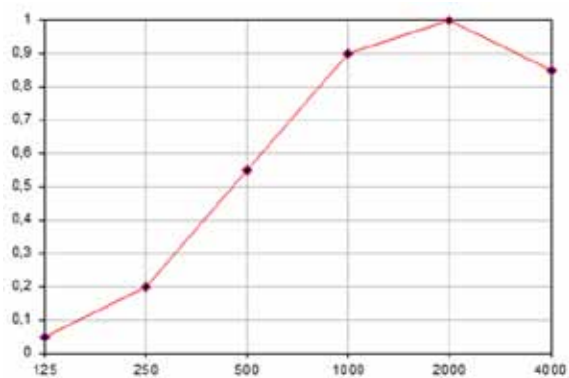

SOUND ABSORPTION EUROPO ROOM 20mm, SS-EN ISO 354 and 11654