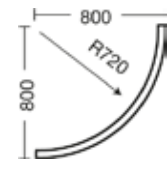

EUROPO DISC

Design Team Glimakra

Curved frame