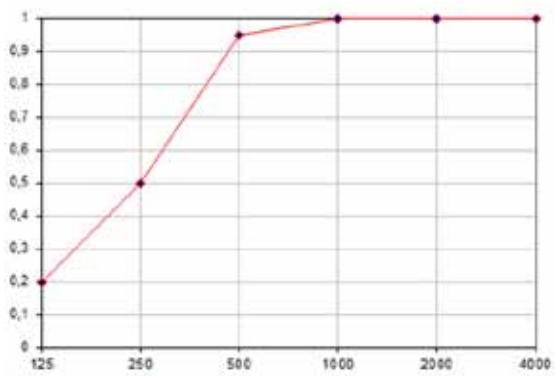

SOUND ABSORPTION GLOBAL

Tested according to SS-EN ISO354 for sound absorbing.
Evaluated according to SS-EN ISO 11654.
Active material: Fabric and 40 mm polyether on 8 mm MDF-board.