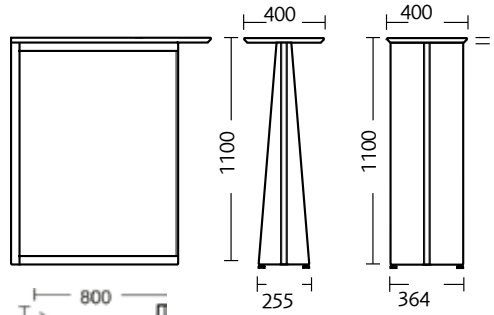

Complete with height-adjustable stand Desk Shelves dimension, Width 1800 mm x depth 750 mm

	Height mm	Art.No	Weight	Volume	
Desk Shelves in white Composite Polyesterfelt 5mm White/Anthracite, Grey/Anthracite, White/Red	730 - 1100		90 kg	1,2 m ³	6 922.-

Desk 3/ 2013, complete

Consisting of:

2 pcs Section Straight 13 235 .-
 4 pcs Section Concave
 1 pcs Section Convex

EUROPO DISC

Design Team Glimakra

Curved frame

EUROPO DISC RECEPTION DESK

Desks are easy to assemble.

Height 760 / 1100 mm	Width in mm							
	800		1000		1200		Curved	
Type of wood	Beech / birch natural	Oak natural	Beech / birch natural	Oak natural	Beech / birch natural	Oak natural	Beech / birch natural	Oak natural
Veneer	540.-	622.-	554.-	637.-	574.-	660.-	928.-	1 014.-
Glass tempered	499.-	573.-	510.-	587.-	528.-	607.-	-	-
Etched Glass, tempered	549.-	623.-	576.-	652.-	604.-	685.-	-	-
Laminate, standard (see below)	540.-	622.-	554.-	637.-	574.-	660.-	928.-	1 014.-
Laminate, brushed aluminum	683.-	762.-	730.-	816.-	785.-	872.-	1 139.-	1 226.-