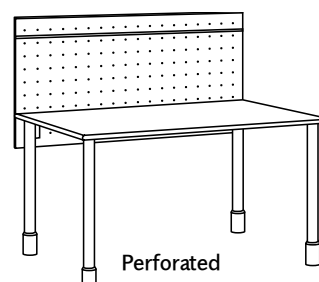

RANDI

Design Team Glimakra