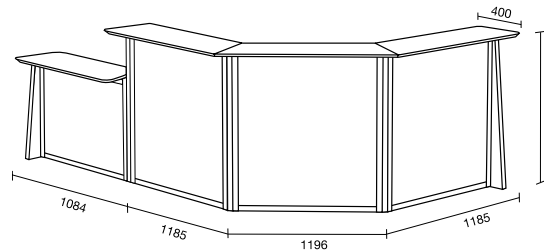

Disc 2 / 2012, Complete Basic configuration*

4 599.-