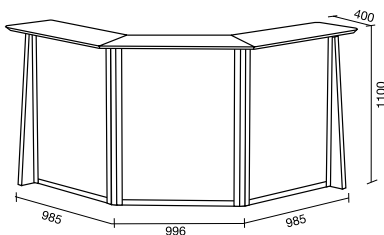

Calculation of divided screen

The highest filling price + Dividing borders, gives the price on a divided screen.

Example: The combination glass and veneer is calculated on the veneerprice + Dividing borders.

EUROPO Desk Shelf

Depth 400 mm	Length sizes matched to the front, in mm					
	0 - 1100	1101 - 1600	1601 - 2100	2101 - 2430	Curved	Standard stain
Laminate, standard (see below)	354.-	503.-	651.-	766.-	786.-	+ 72.-
Veneer, Beech, Birch or Oak, natural	354.-	503.-	651.-	766.-	786.-	+ 72.-
Desk Top, linoleum	374.-	530.-	683.-	816.-	839.-	+ 72.-

Desk Lighting incl. cover strip (mounted under the Shelf)	LED lightning	per pc	160.-

We produce desk- and counter- tops in other forms. Do you have questions or requests, please contact our sales department. We make proposals and provide technical solutions. Don't hesitate to ask for a quote.

EUROPO DISC Proposal / price indication

Disc 1 / 2012, Complete Basic configuration*

3 138.-