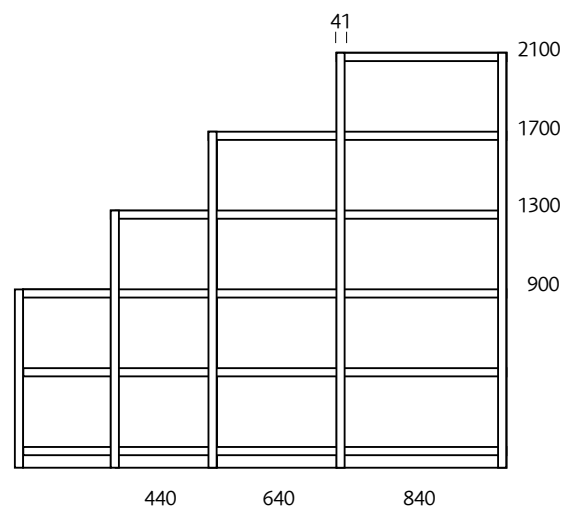

MULTIMIX FLOORSCREEN

Width x Height in mm

Basic price (Frame) Beech or Birch natural	440	640	840
Frame natural height 900 (2 squares without fillings)	227 .-	250 .-	269 .-
Frame natural height 1300 (3 squares without fillings)	291 .-	322 .-	354 .-
Frame natural height 1700 (4 squares without fillings)	355 .-	394 .-	439 .-
Frame natural height 2100 (5 squares without fillings)	419 .-	466 .-	524 .-
Standard colour / Colour / Screen	+ 72 .-	+ 72 .-	+ 72 .-
Filling (1 square)	Price / Square	Price / Square	Price / Square
Veneer	160 .-	185 .-	208 .-
Veneer, perforated	182 .-	209 .-	235 .-
Glass tempered	114 .-	132 .-	149 .-
Glass etched white, tempered	142 .-	163 .-	185 .-
Sheet-metal plate, perforated	114 .-	132 .-	149 .-
Fabric Lucia from Camira on sound absorbent	146 .-	168 .-	189 .-
Fabric Blazer from Camira on sound absorbent	155 .-	179 .-	202 .-
Fabric Flex from Gabriel on sound absorbent	158 .-	182 .-	206 .-
Fabric Europost from Gabriel on sound absorbent	183 .-	210 .-	238 .-
Customer's fabric on sound absorbent	123 .-	143 .-	160 .-
Laminate, standard (see below)	160 .-	185 .-	208 .-
Laminate, brushed aluminum	182 .-	209 .-	235 .-